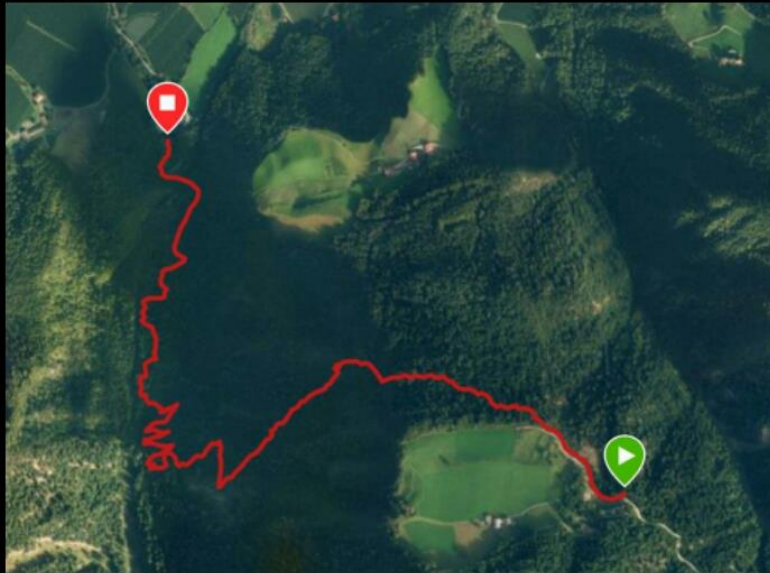

**einradgruppe**

Expert  
Uphill  
810m ( 0,81km)

**naturns**

einradgruppe

Expert  
Downhill  
3,20 km

naturns

Höhe (m)

662  
Minimum

1.204  
Maximal

Höhe (m)

658  
Minimum

942  
Maximal

einradgruppe

Expert  
Cross Country  
7,51 km

naturns